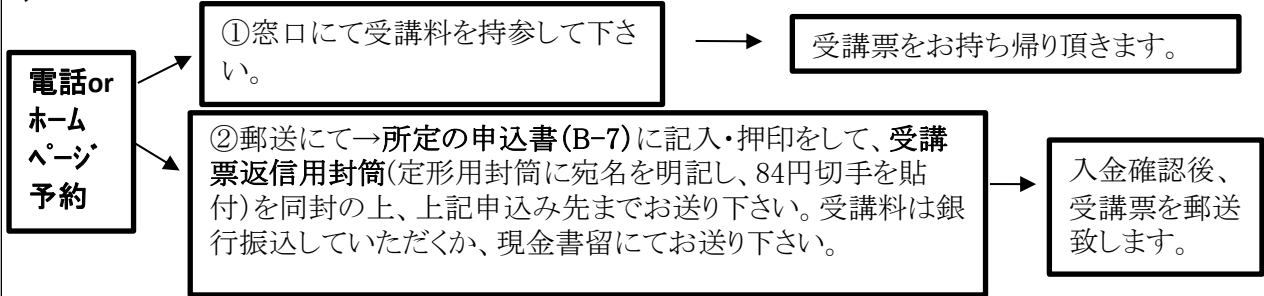

令和4年 10月開催

2級ボイラー技士免許試験受験準備講習会開催案内

主催 一般社団法人日本ボイラ協会愛知支部

受験準備講習会を専門講師陣により、過去の出題傾向と予想問題等を踏まえて下記のとおり開催しますのでご案内いたします。

1、日程

	第1日	第2日	第3日
科目	ボイラーの構造	ボイラーの取扱	燃料及び燃焼・関係法令
時間	9:00～16:40		9:00～17:10
日付	10月21日(金)	10月22日(土)	10月23日(日)
申込先・会場	一般社団法人 日本ボイラ協会愛知支部 〒465-0064 名古屋市名東区大針1-2-3 TEL (052) 781-8080 mail:info@jba-aichi.com		
使用テキスト	2級ボイラー技士教本(2,618円) 最短合格 2級ボイラー技士試験(2,750円) 2022年版 2級公表問題合本(2,200円) わかりやすいボイラー及び圧力容器安全規則(1,375円)		
その他テキスト	2級ボイラー技士試験標準問題集(2,618円)		

2、申込み方法

3、振込先 三菱UFJ銀行 大津町支店 普通預金 **3927394**
シャ)ニホンボイラキョウカイ
(一社)日本ボイラ協会愛知支部 ※振り込み手数料は貴社にてご負担下さい

4、受講料 ①受講料(テキスト代含まない)

会員	19,200円
非会員	22,800円

※テキストは必ず事前に購入して下さい。
受講料とテキスト代と送料をご入金下さい。
送料-4冊1組で840円(愛知・岐阜・三重)

5、その他

- ■受講変更の場合は事前に支部までご連絡下さい。
  (手数料を頂く場合があるほか、変更できない場合もあります)
- ■既納受講料は講習開始前6営業日以降は払い戻しはいたしません。
- ■会員割引は勤務先欄に記載がないと出来ませんのでご了承下さい。
- ■無断欠席は権利放棄とみなします。開催定員数に満たない場合は中止します。

日本ボイラ協会 愛知支部 MAP

至 本郷駅・名古屋インター

至 名古屋駅

至 星ヶ丘駅

至 平針駅

★名鉄バス①名鉄バスセンター(名古屋駅)
24番乗場 愛知学院大学行【駅から34分】
平日7:35.8:10 休日7:40

★基幹バス②東山線 本郷駅2番乗場 猪高緑地行
【駅から11分 降り場『極楽』】
平日 8:00.06.13.20.27.34.40.43
土曜 8:00.17.30 日祝 8:13.30

③東山線 本郷駅1番乗場 鶴舞線平針行
【駅から11分 降り場『極楽』】
平日 8:03.17.36 休日 8:02.26

④東山線 星ヶ丘駅3番乗場 星ヶ丘右回り)
【駅から15分 降り場『極楽』】
平日 8:07.24.36 休日8:17

⑤鶴舞線 平針駅1番乗場 東山線本郷行
【駅から20分 降り場『極楽』】
平日8:00.13.29 土曜 8:15 日祝 8:10

新事務所・講習会場
〒465-0064
名古屋市名東区大針
1-2-3

※駐車場情報は追ってUPします。